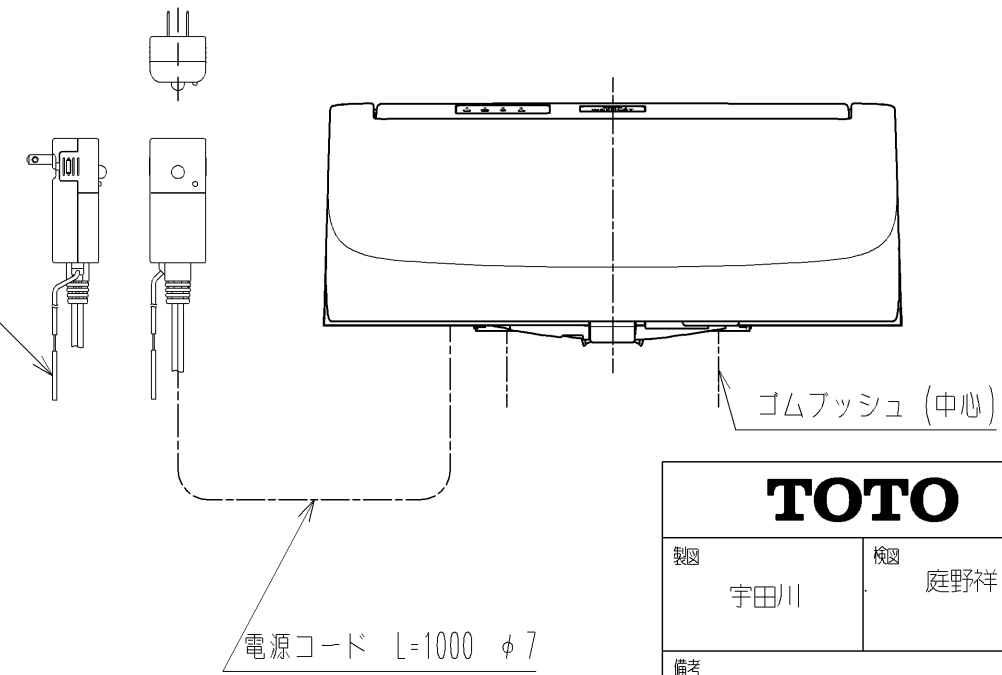

アンカープラグ (3本)
ねじ長 φ4×30 (3本)

アース線 L=200

<特注仕様>

1. 本体着脱部を金属にしたもの

*定格: AC100V-311W 50/60Hz

*1ページ目のリモコンはイメージ図です。

配置と表示内容の詳細は2ページ目を参照ください。

TOTO			単位	mm	名称	ウォシュレットPS			
製図	宇田川		検図	庭野祥	日付	21-02-09	尺度	1:5	品番
備考	PS2n 洗浄脱臭暖房便座 擬音装置付き				図番/ビジョン	-			
A3					ページNo	1/1	(改)		

アンカープラグ (3本)
ねじ長 φ4×30 (3本)

リモコン詳細図

TOTO			単位 mm	名称
製図 宇田川	検図 庭野祥 川俣淳	日付 21-02-09	尺度 1:2	ウオシュレットPS
備考				品番 TCF5524V80
				図番/ビジョン -
		A4	ページNo .	1/1 (改)