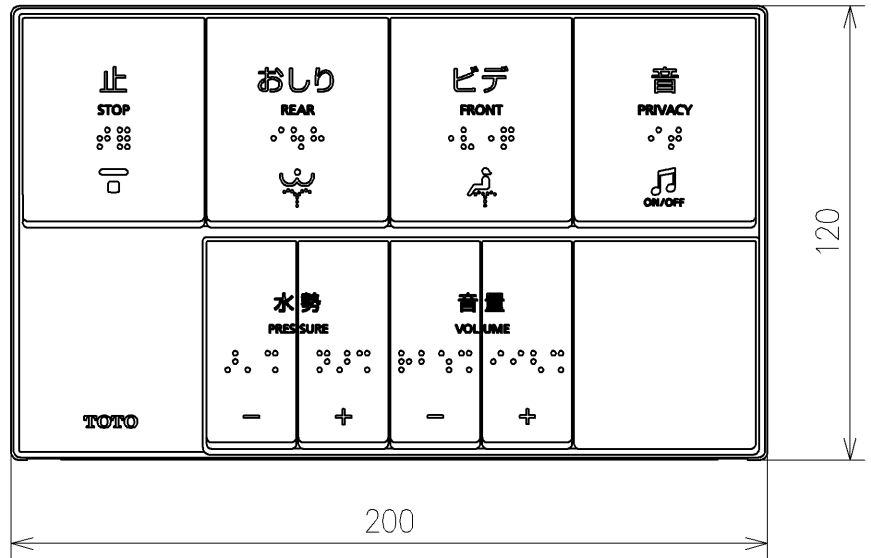

アンカープラグ (3本)
ねじ長 φ4×30 (3本)

アース線 L=200

<特注仕様>

1. 本体着脱部を金属にしたもの

*定格: AC100V-311W 50/60Hz

*1ページ目のリモコンはイメージ図です。

配置と表示内容の詳細は2ページ目を参照ください。

TOTO			単位	mm	名称	ウォシュレットPS			
製図	宇田川		検図	庭野祥	日付	21-02-09	尺度	1:5	品番
備考	PS2n 洗浄脱臭暖房便座 擬音装置付き				図番/ビジョン	-			
A3					ページNo	1/1	(改)		

アンカープラグ (3本)
ねじ長 φ4×30 (3本)

リモコン詳細図

TOTO			単位 mm	名称
製図 宇田川	検図 庭野祥 川俣淳	日付 21-02-09	尺度 1:2	ウオシュレットPS
備考				品番 TCF5524V80
				図番/ビジョン -
		A4	ページNo .	1/1 (改)