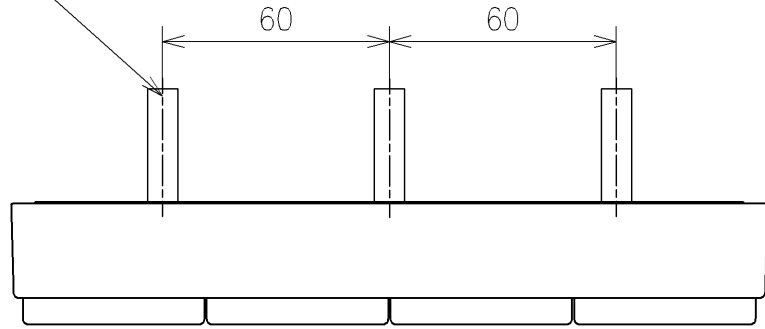

アンカープラグ (3本)
ねじ長 φ4×30 (3本)

アース線 L=200

<特注仕様>

1. 本体着脱部を金属にしたもの

*定格: AC100V-311W 50/60Hz

*1ページ目のリモコンはイメージ図です。

配置と表示内容の詳細は2ページ目を参照ください。

TOTO			単位	mm	名称	ウォシュレットPS			
製図	宇田川		検図	庭野祥	日付	21-02-09	尺度	1:5	品番
備考	PS2n 洗浄脱臭暖房便座 擬音装置付き				図番/ビジョン	-			
A3					ページNo	1/1	(改)		

アンカープラグ (3本)
ねじ長 φ4×30 (3本)

リモコン詳細図

TOTO			単位 mm	名称
製図 宇田川	検図 庭野祥 川俣淳	日付 21-02-09	尺度 1:2	ウオシュレットPS
備考				品番 TCF5524V80
				図番/ビジョン -
		A4	ページNo .	1/1 (改)