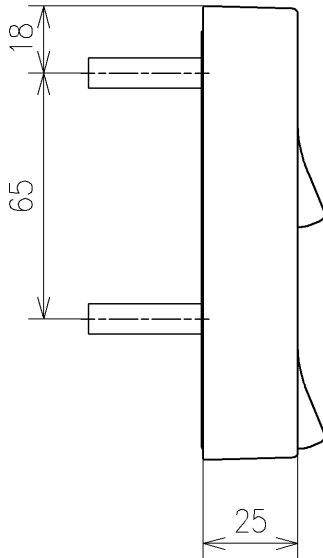

アンカープラグ (3本)
ねじ長 φ4×30 (3本)

アース線 L=200

<特注仕様>

1. 本体着脱部を金属にしたもの

*定格: AC100V-311W 50/60Hz

*1ページ目のリモコンはイメージ図です。

配置と表示内容の詳細は2ページ目を参照ください。

TOTO			単位	mm	名称	ウォシュレットPS			
製図	宇田川		検図	庭野祥	日付	21-02-09	尺度	1:5	品番
備考	PS2n 洗浄脱臭暖房便座 擬音装置付き				図番/ビジョン	-			
A3					ページNo	1/1	(改)		

アンカープラグ (3本)
ねじ長 φ4×30 (3本)

リモコン詳細図

TOTO			単位 mm	名称
製図 宇田川	検図 庭野祥 川俣淳	日付 21-02-09	尺度 1:2	ウオシュレットPS
備考				品番 TCF5524V80
				図番/ビジョン -
		A4	ページNo .	1/1 (改)