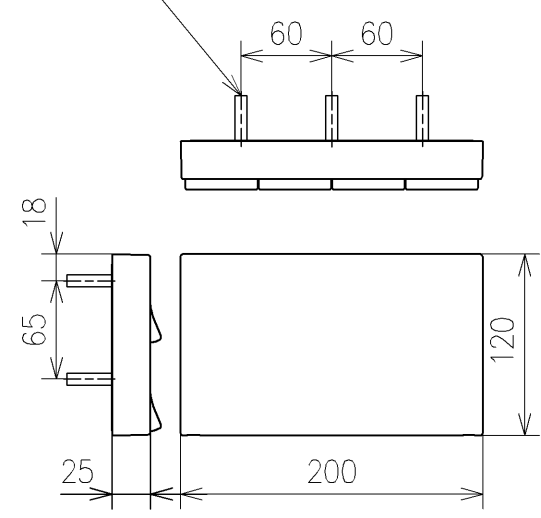

アンカープラグ (3本)
ねじ長 φ4×30 (3本)

アース線 L=200

<特注仕様>

1. 本体着脱部を金属にしたもの

*定格: AC100V-311W 50/60Hz

*1ページ目のリモコンはイメージ図です。

配置と表示内容の詳細は2ページ目を参照ください。

TOTO			単位	mm	名称	ウォシュレットPS			
製図	宇田川		検図	庭野祥	日付	21-02-09	尺度	1:5	品番
備考	PS2n 洗浄脱臭暖房便座 擬音装置付き				図番/ビジョン	-			
A3					ページNo	1/1	(改)		

アンカープラグ (3本)
ねじ長 φ4×30 (3本)

リモコン詳細図

TOTO			単位 mm	名称
製図 宇田川	検図 庭野祥 川俣淳	日付 21-02-09	尺度 1:2	ウオシュレットPS
備考				品番 TCF5524V80
				図番/ビジョン -
		A4	ページNo .	1/1 (改)